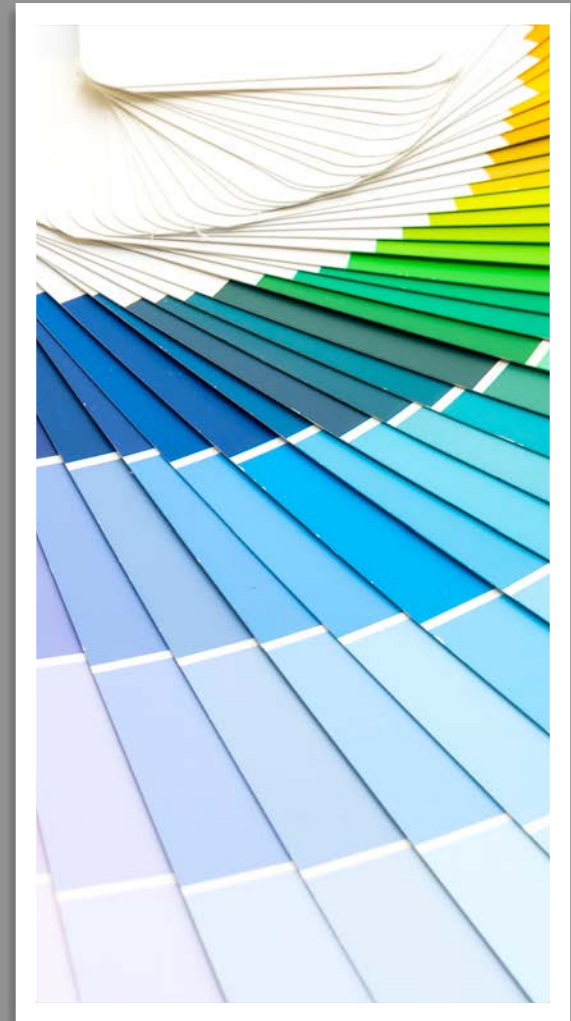

CREACIONES QUE DAN VIDA A TUS ESPACIOS

El papel tapiz es una gran alternativa para darle un color distinto o utilizar diversos colores y texturas en las paredes, techo, puertas, escaleras y cualquier espacio al que deseemos darle un toque especial y original.

Atrévete a mezclar estilos y estampados diferentes utilizando diseños coordinados que brinden, a ese espacio tan especial, el color y la textura que más te guste.

Con el vinil tapiz auto adherible puedes darle nueva vida a los muebles, busca el patrón de tu preferencia para forrar mesas, burós o estantes y así darles un aspecto diferente y atrevido.

Puedes elegir cualquiera de nuestros increíbles diseños o crear uno personalizado, ya que nuestro gran equipo de diseñadores pueden hacer realidad todas tus ideas!