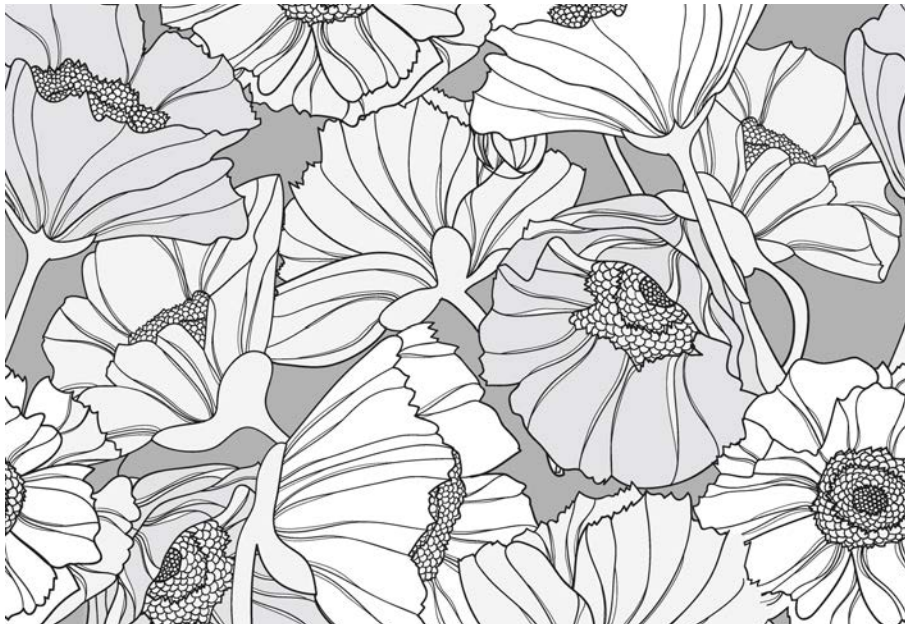

CAFÉ

**HIBISCUS**  
REPETICIÓN 35CMS

GRIS

VIOLETA

GRIS

MARRÓN