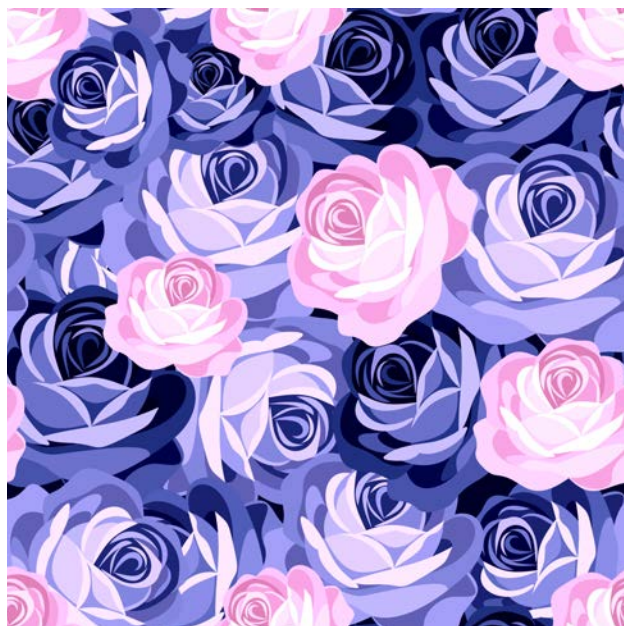

ROSAS

REPETICIÓN 35CMS

PÚRPURA